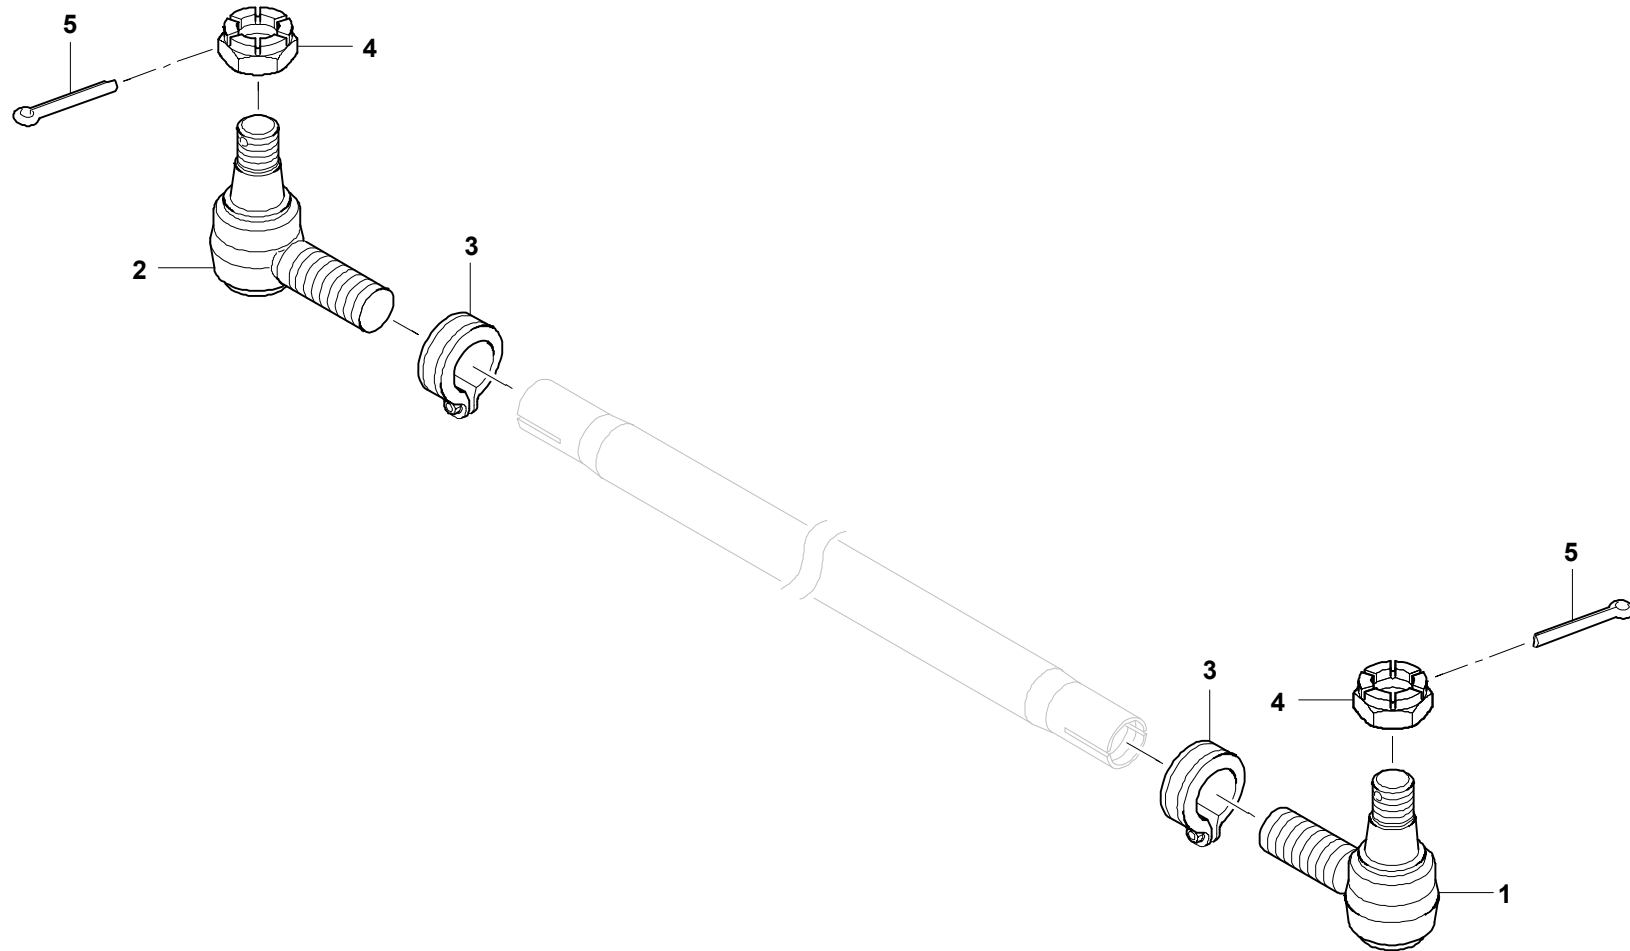

**GROVE**LENKSTANGE  
STEERING RODBILDTADEL  
PICTORIAL DISPLAYGMK 5130  
BE 505  
G 072

211.08

3108138-ETL B

1/1

3108138-B-BL01-21108-0000